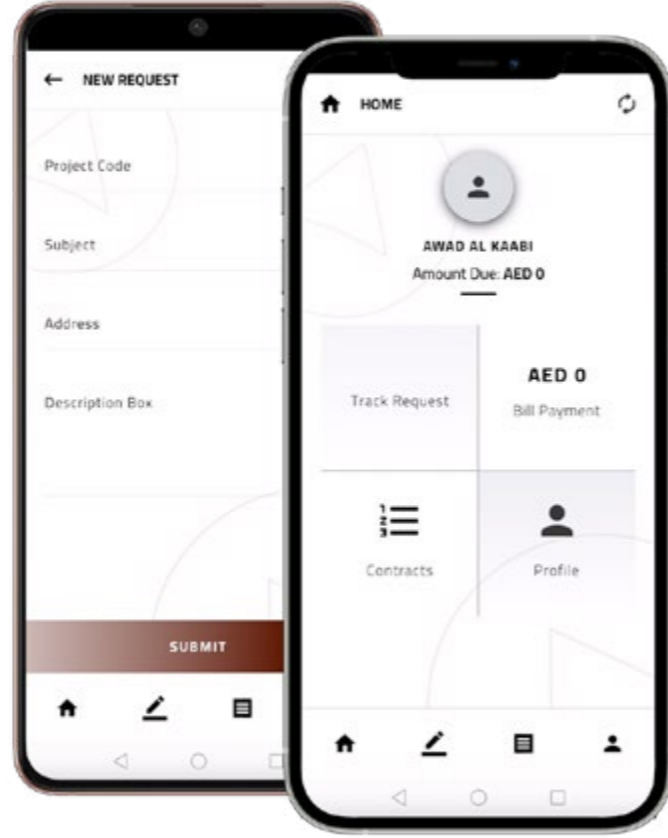

MASSAED APPLICATION

تطبيق مصاعد

MASSAED is pleased to be the first Elevator company to provide contact-less services to their valued customers through their mobile application , to serve them even better, during and after sales.

تسر مؤسسة مصاعد أن تكون أولى مؤسسات المصاعد الرائدة في خدمة عملائها الكرام من خلال إطلاق تطبيق مصاعد، لتتمكن من خدمتهم بكل تميز أثناء وبعد البيع

Client Dashboard

- Maintenance Service Request Registration
- Tracking of Active Maintenance Contracts
- Paying Bills of Maintenance Services
- Annual Maintenance Contracts Renewal

- طلب تسجيل خدمة الصيانة
- متابعة عقود الصيانة القائمة
- دفع فواتير خدمات الصيانة
- تجديد عقود الصيانة السنوية

Staff Dashboard

- Sales Orders Renewals
- Updating the Project Stages
- Check In – Check Out from Project Site
- Tracking of Preventive Maintenance Services & Reports
- Project Location Coordinates Comparison

- تجديد طلبات عقود البيع
- تحديث مراحل المشروع
- تسجيل موعد الوصول والذهاب من موقع المشروع
- متابعة خدمات وتقارير الصيانة الوقائية
- مقارنة احداثيات موقع المشروع